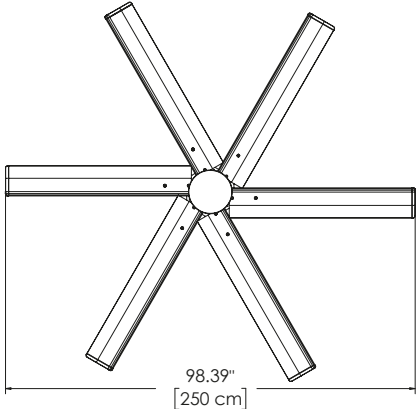

8.2 FT / 2.5 MTS

NIZZA

(1)

Nizza

Modelo: NZ25XA0506 / Código SGC: SGC-FIC-TE15

GENERAL	
Diámetro	8.20 Ft / 2.5 Mts
Número de Aspas	6
Caballos de potencia	0.5 Hp
Peso del equipo	88.1 Lb / 40 Kg

DESEMPEÑO A MÁXIMA VELOCIDAD	
Velocidad Máxima	172 RPM
Nivel de ruido	48 dB
Consumo de energía a máxima velocidad	0.37 KW

Panel de control
 Altura: 15.7" (40 cm)
 Anchura: 11.8" (30 cm)
 Profundidad: 7.8" (20 cm)
 Peso: 22.70 Lb" (10.30 Kg)

MOTOR	
Grado de protección IP	IP 66
Potencia	0.5 HP / 0.37 KW

GARANTÍA*	
2 Años en el variador de frecuencia.	
3 Años en el motor eléctrico, reductor de velocidad.	
15 Años en aspas, centro, bastidor y kit de montaje.	