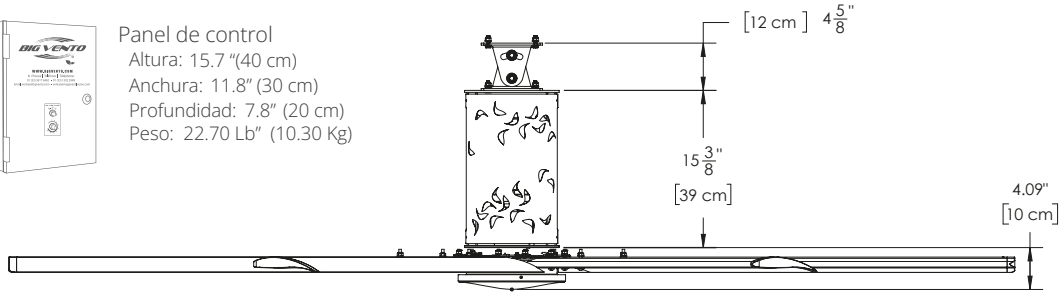

8.2 FT / 2.5 MTS

NIZZA

(1)

Nizza

Modelo: NZ25XA0506 / Código SGC: SGC-FIC-TE15

GENERAL	
Diámetro	8.20 Ft / 2.5 Mts
Número de Aspas	6
Caballos de potencia	0.5 Hp
Peso del equipo	88.1 Lb / 40 Kg

DESEMPEÑO A MÁXIMA VELOCIDAD	
Velocidad Máxima	172 RPM
Nivel de ruido	48 dB
Consumo de energía a máxima velocidad	0.37 KW

Panel de control
 Altura: 15.7" (40 cm)
 Anchura: 11.8" (30 cm)
 Profundidad: 7.8" (20 cm)
 Peso: 22.70 Lb" (10.30 Kg)

MOTOR	
Grado de protección IP	IP 66
Potencia	0.5 HP / 0.37 KW

GARANTÍA*	
2 Años en el variador de frecuencia.	
3 Años en el motor eléctrico, reductor de velocidad.	
15 Años en aspas, centro, bastidor y kit de montaje.	